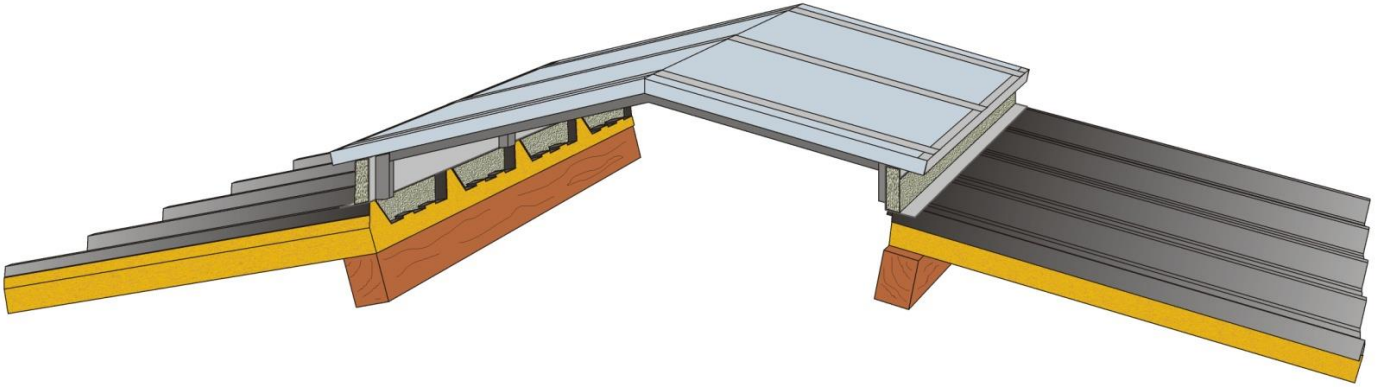

## Müller Dachlichtband Thermolux

für isolierte Gebäude

Das Müller Dachlichtband Thermolux ist überall dort einsetzbar, wo ein isolierender First mit viel Lichteinfall benötigt wird.

Das Lichtband wird auf eine Metallzarge montiert. Diese ist entweder bei uns erhältlich oder muss bauseits erstellt werden.

Für eine Verlegung in der Dachfläche von der Traufe bis zum First ist das Lichtband Thermolux auch einsetzbar. Zur Befestigung wird dann anstatt Zarge ein Pfettenwechsel aus Holz oder Metall benötigt (siehe Details).

### Die Lichthaube und die Isolierung

Das Müller Dachlichtband Thermolux besitzt im Gegensatz zu den anderen Müller Lichtfirst-Modellen keine biaxial gereckte Ondex-Lichthaube. Da aus biaxial gerecktem Material keine isolierenden Mehrfachplatten hergestellt werden können, besteht die Lichthaube des Thermolux aus hoch schlagfesten und coextrudierten 16 mm Polycarbonat-Stegfünffachplatten mit einem Wärmedurchgangskoeffizienten von 1,9 W/m<sup>2</sup>K.

### Die Konstruktion

Die Rahmenkonstruktion des Lichtbandes Thermolux besteht aus einer besonders beständigen Aluminiumlegierung und wird nach Maß und Dachneigung passend für Ihr Gebäude gefertigt.

Die freitragenden Rahmen sind für Firstöffnungen bis 400 cm und Dachneigungen bis 15° lieferbar. Das stabile Tragwerk nach DIN EN 1090-3 ist ausgelegt für Schneelasten bis 1,955 kN/m<sup>2</sup> und die sehr hohen Windsoglasten der Zone 4.