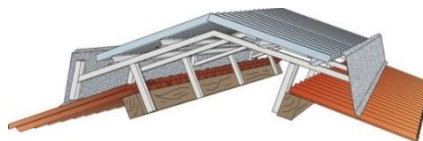

## Müller Dachlichtband Thermolux

für isolierte Gebäude

Das Müller Dachlichtband Thermolux ist überall dort einsetzbar, wo ein isolierender First mit viel Lichteinfall benötigt wird.

Das Lichtband wird auf eine Metallzarge montiert. Diese ist entweder bei uns erhältlich oder muss bauseits erstellt werden.

## Verlegung als Firstlichtband

## Verlegung als Dachlichtband Traufe-First

**MLL Deluxe Agrar Typ Halle**  
mit geformter Lichthaube  
und 42 cm Luftaustritt

**MLL Deluxe Cavallo**  
mit geformter Lichthaube  
und 28 cm Luftaustritt

Ausführung	Luftaustritt	Öffnungsbreite	3 – 15 m	15 – 30 m	ab 30 m
<b>MLL Deluxe 60</b> komplett	49 / 42 / 28 cm	bis 65 cm	139,00 €/m	125,00 €/m	116,00 €/m
<b>MLL Deluxe 80</b> komplett	49 / 42 / 28 cm	bis 85 cm	145,00 €/m	130,00 €/m	121,00 €/m
<b>MLL Deluxe 100</b> komplett	49 / 42 / 28 cm	bis 105 cm	151,00 €/m	136,00 €/m	126,00 €/m
<b>MLL Deluxe 120</b> komplett	49 / 42 / 28 cm	bis 125 cm	156,00 €/m	140,00 €/m	130,00 €/m
<b>MLL Deluxe 140</b> komplett	49 / 42 / 28 cm	bis 145 cm	160,00 €/m	144,00 €/m	134,00 €/m
<b>MLL Deluxe 160</b> komplett	49 / 42 / 28 cm	bis 165 cm	166,00 €/m	149,00 €/m	138,00 €/m
<b>MLL Deluxe 180</b> komplett	49 / 42 / 28 cm	bis 185 cm	186,00 €/m	167,00 €/m	155,00 €/m
<b>MLL Deluxe 200</b> komplett	49 / 42 / 28 cm	bis 205 cm	191,00 €/m	172,00 €/m	159,00 €/m
<b>MLL Deluxe 225</b> komplett	49 / 42 / 28 cm	bis 230 cm	251,00 €/m	226,00 €/m	206,00 €/m
<b>MLL Deluxe 250</b> komplett	49 / 42 / 28 cm	bis 255 cm	269,00 €/m	242,00 €/m	224,00 €/m
<b>MLL Deluxe 300</b> komplett	49 / 42 / 28 cm	bis 305 cm	310,00 €/m	279,00 €/m	259,00 €/m
<b>MLL Deluxe 350</b> komplett	49 / 42 / 28 cm	bis 355 cm	369,00 €/m	333,00 €/m	309,00 €/m
<b>MLL Deluxe 400</b> komplett	49 / 42 / 28 cm	bis 405 cm	415,00 €/m	375,00 €/m	349,00 €/m