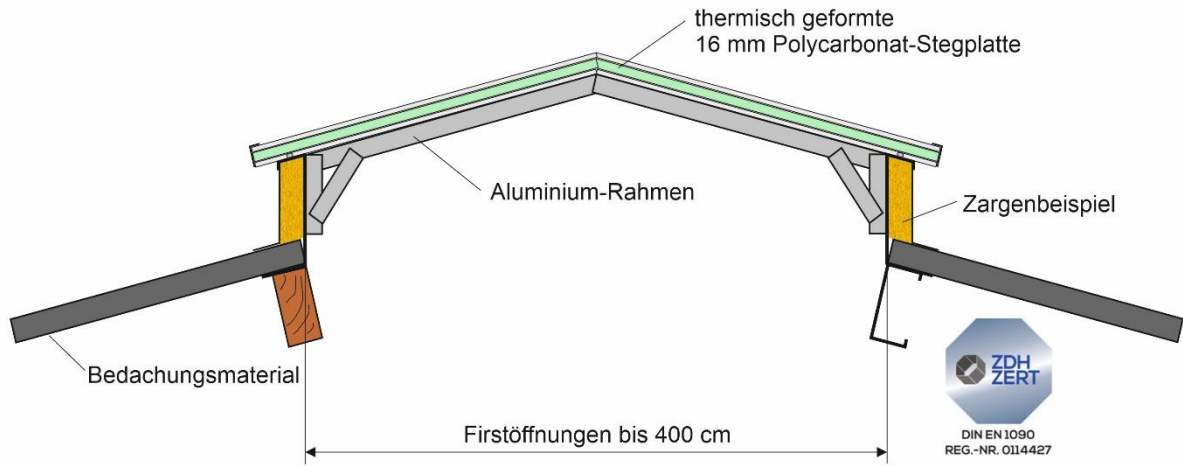

Details

Verlegung als Firstlichtband