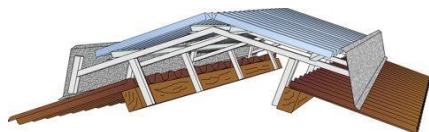

MLL Deluxe Agrar Typ Stall
mit zusätzlichem Abluftspalt
und 49 / (63) / (75) cm Luftaustritt