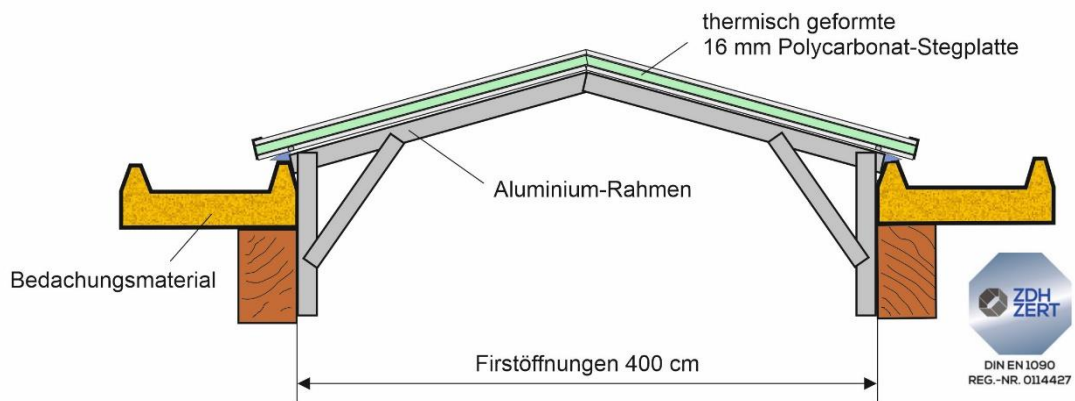

Verlegung als Dachlichtband Traufe-First