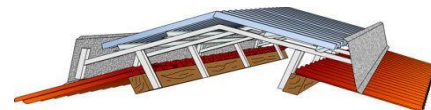

## Verlegung als Dachlichtband Traufe-First

# Müller Licht- und Lüftungsfirste VK-Preisliste für den Fachhandel

Die Lieferung erfolgt bundesweit frei Baustelle!\*

**MLL Deluxe Agrar Typ Stall**  
mit zusätzlichem Abluftspalt  
und 49 / (63) / (75) cm Luftaustritt

**MLL Deluxe Agrar Typ Halle**  
mit geformter Lichthaube  
und 42 cm Luftaustritt

**MLL Deluxe Cavallo**  
mit geformter Lichthaube  
und 28 cm Luftaustritt

Ausführung	Luftaustritt	Öffnungsbreite	3 – 15 m	15 – 30 m	ab 30 m
<b>MLL Deluxe 60</b> komplett	49 / 42 / 28 cm	bis 65 cm	139,00 €/m	125,00 €/m	116,00 €/m
<b>MLL Deluxe 80</b> komplett	49 / 42 / 28 cm	bis 85 cm	145,00 €/m	130,00 €/m	121,00 €/m
<b>MLL Deluxe 100</b> komplett	49 / 42 / 28 cm	bis 105 cm	151,00 €/m	136,00 €/m	126,00 €/m
<b>MLL Deluxe 120</b> komplett	49 / 42 / 28 cm	bis 125 cm	156,00 €/m	140,00 €/m	130,00 €/m
<b>MLL Deluxe 140</b> komplett	49 / 42 / 28 cm	bis 145 cm	160,00 €/m	144,00 €/m	134,00 €/m
<b>MLL Deluxe 160</b> komplett	49 / 42 / 28 cm	bis 165 cm	166,00 €/m	149,00 €/m	138,00 €/m
<b>MLL Deluxe 180</b> komplett	49 / 42 / 28 cm	bis 185 cm	186,00 €/m	167,00 €/m	155,00 €/m
<b>MLL Deluxe 200</b> komplett	49 / 42 / 28 cm	bis 205 cm	191,00 €/m	172,00 €/m	159,00 €/m
<b>MLL Deluxe 225</b> komplett	49 / 42 / 28 cm	bis 230 cm	251,00 €/m	226,00 €/m	206,00 €/m
<b>MLL Deluxe 250</b> komplett	49 / 42 / 28 cm	bis 255 cm	269,00 €/m	242,00 €/m	224,00 €/m
<b>MLL Deluxe 300</b> komplett	49 / 42 / 28 cm	bis 305 cm	310,00 €/m	279,00 €/m	259,00 €/m
<b>MLL Deluxe 350</b> komplett	49 / 42 / 28 cm	bis 355 cm	369,00 €/m	333,00 €/m	309,00 €/m
<b>MLL Deluxe 400</b> komplett	49 / 42 / 28 cm	bis 405 cm	415,00 €/m	375,00 €/m	349,00 €/m